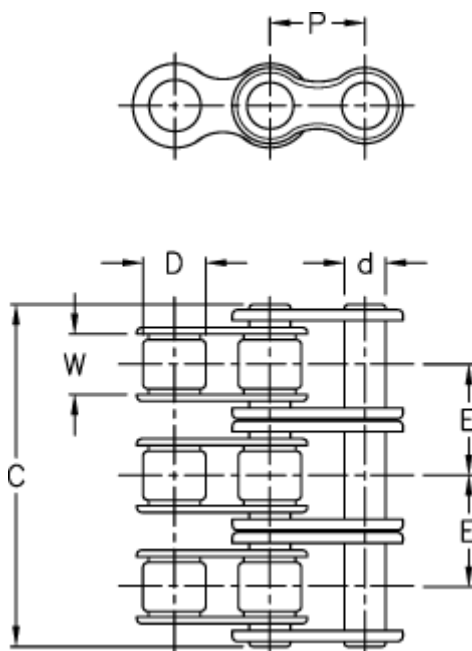

Varenummer: 6100130051
Beskrivelse: Samleled 1/2 x 5/16 triplex 08B-3

Mål

Brudkraft	= 46240
C	= 45,10
d	= 4,45
D	= 8,51
E	= 13,92
For kædebetegnelse	= 08 B-3
For kæde størrelse	= 1/2 x 5/16
P	= 12,70

W = 7,75